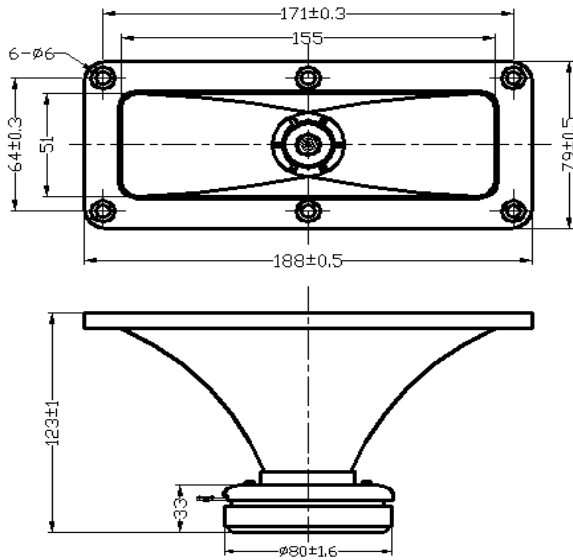

HORN TWEETER

Model:HS-3024
(FB188X79B8-10T)

Specifications & Thiele/Small Parameters

Impedance	: 8 Ohm
Minimum Frequency Response	: 2000Hz
Reproduction Frequency Response	: Fo~20K
S.P.L.	: 104 dB/W(m)
Rated Input	: 35 W
Music Power	: 50W
Equivalent Diaphragm Radius	: mm
Equivalent Mass	: g
Magnet Weight	: 228 g
Net Weight	: 710 g
Fs	: 1540 Hz
Re	: 6.8 Ohm
Mms	: g
BL	: TM
Qts	:
Qms	:
Qes	:
Vas	: Ltr
no	: %
Xmax	: 1 mm
Material	Frame : ABS
	Cone : TI
	Surround :
	Damper :
	Voice : 25.4 KAP
Magnet	: 80X32X15Y25