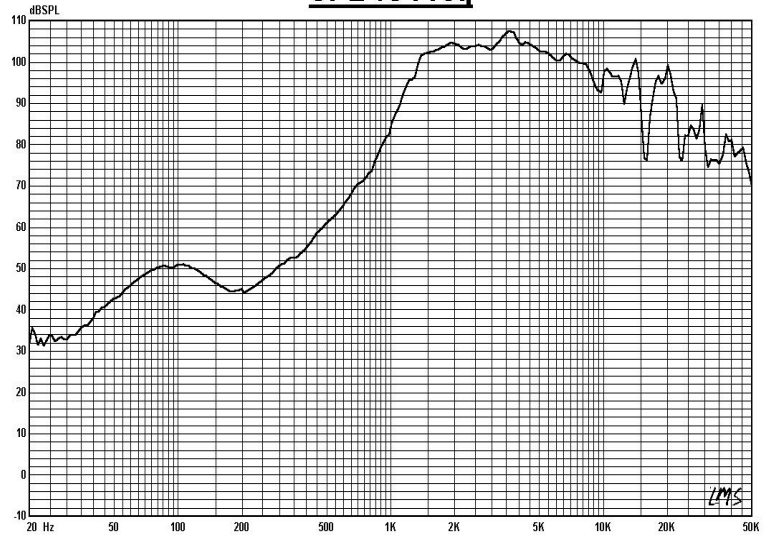

Specifications & Thiele/Small Parameters

Impedance	: 8 Ohm
Minimum Frequency Response	: 2000Hz
Reproduction Frequency Response	: Fo~20K
S.P.L.	: 104 dB/W(m)
Rated Input	: 35 W
Music Power	: 50W
Equivalent Diaphragm Radius	: mm
Equivalent Mass	: g
Magnet Weight	: 228 g
Net Weight	: 710 g
Fs	: 1540 Hz
Re	: 6.8 Ohm
Mms	: g
BL	: TM
Qts	:
Qms	:
Qes	:
Vas	: Ltr
no	: %
Xmax	: 1 mm
Material	Frame : ABS
	Cone : TI
	Surround :
	Damper :
	Voice : 25.4 KAP
Magnet	: 80X32X15Y25

SPL vs Freq