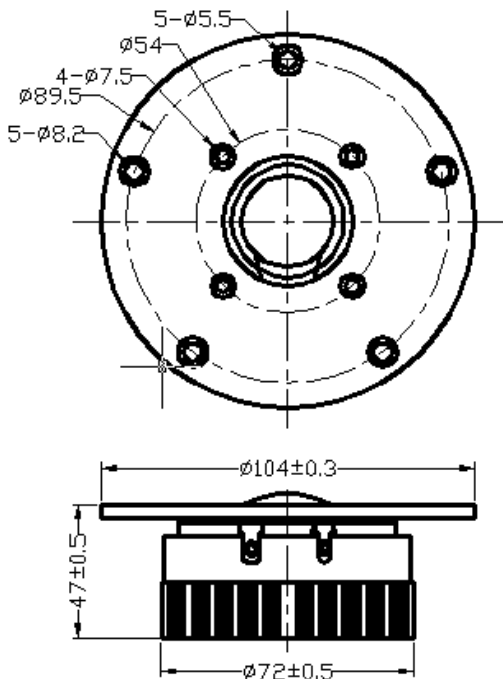

1.1" Compact Dome Tweeter

MODEL:HR104B8-16T

Specifications & Thiele/Small Parameters

Impedance	: 8 Ohm	
Minimum Frequency Response	: 500 Hz	
Reproduction Frequency Response	: Fo~27K	
S.P.L.	: 90 dB/W(m)	
Rated Input	: 20 W	
Music Power	: 30 W	
Equivalent Diaphragm Radius	: mm	
Equivalent Mass	:	
Magnet Weight	: 228 g	
Net Weight	: 560g	
Fs	: 500 Hz	
Re	: 7.2 Ohm	
Mms	:	
BL	:	
Qts	:	
Qms	:	
Qes	:	
Vas	:	
Xmax	: 0.05 mm	
no	:	
Material	Frame	: CAST
	Cone	: Silk+AL
	Surround	: Silk
	Damper	:
	VC DIA	: 1.1"
Magnet	: 8.05 OZ	