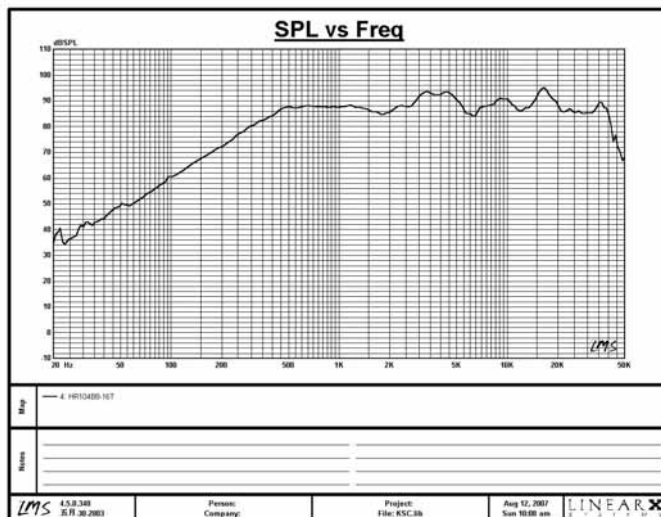

1.1" Compact Dome Tweeter

MODEL:HR104B8-16T

Specifications & Thiele/Small Parameters

Impedance	: 8 Ohm	
Minimum Frequency Response	: 500 Hz	
Reproduction Frequency Response	: Fo~27K	
S.P.L.	: 90 dB/W(m)	
Rated Input	: 20 W	
Music Power	: 30 W	
Equivalent Diaphragm Radius	: mm	
Equivalent Mass	:	
Magnet Weight	: 228 g	
Net Weight	: 560g	
Fs	: 500 Hz	
Re	: 7.2 Ohm	
Mms	:	
BL	:	
Qts	:	
Qms	:	
Qes	:	
Vas	:	
Xmax	: 0.05 mm	
no	:	
Material	Frame	: CAST
	Cone	: Silk+AL
	Surround	: Silk
	Damper	:
	VC DIA	: 1.1"
Magnet	: 8.05 OZ	