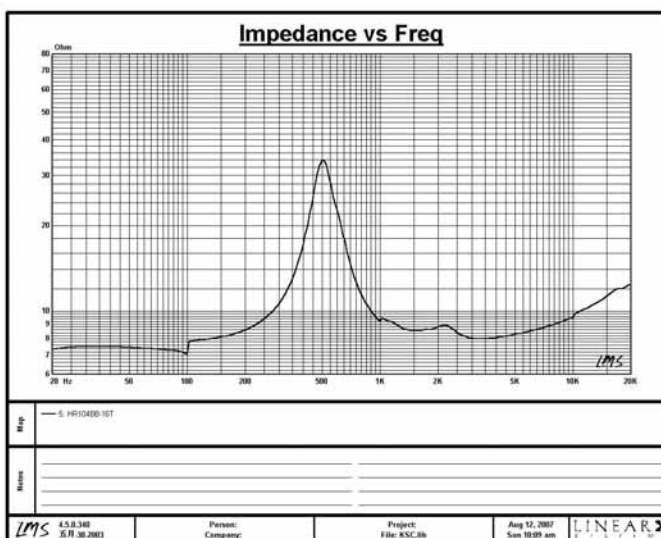

1.1" Compact Dome Tweeter

MODEL:HR104B8-16T

Specifications & Thiele/Small Parameters

Impedance	: 8 Ohm	
Minimum Frequency Response	: 500 Hz	
Reproduction Frequency Response	: Fo~27K	
S.P.L.	: 90 dB/W(m)	
Rated Input	: 20 W	
Music Power	: 30 W	
Equivalent Diaphragm Radius	: mm	
Equivalent Mass	:	
Magnet Weight	: 228 g	
Net Weight	: 560g	
Fs	: 500 Hz	
Re	: 7.2 Ohm	
Mms	:	
BL	:	
Qts	:	
Qms	:	
Qes	:	
Vas	:	
Xmax	: 0.05 mm	
no	:	
Material	Frame	: CAST
	Cone	: Silk+AL
	Surround	: Silk
	Damper	:
	VC DIA	: 1.1"
Magnet	: 8.05 OZ	